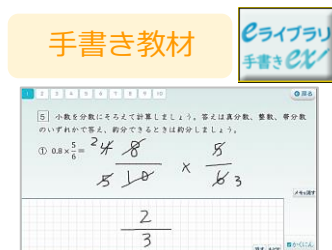

④ 学習用のトップページが開きます

💡 ログインをするときの注意点

すべて半角で入力してください。

- ① 学校コード : 数字 1 1 ケタ
- ② ログインID : 学校で使うeライブラリと同じログインID
- ③ パスワード : 学校で使うeライブラリと同じパスワード

学校コード・ID・パスワードがわからないときは、学校の先生に確認してね！

⑤ 学習用のトップページが開いたら、自分の名前が出ているか確認しましょう

自分の名前やIDカードの名前とちがうときは、学校の先生に確認してください

2. eライブラリで予習・復習しよう

自分で選んで学習する

① [自分で選ぶ] → [単元から探す] をえらびます

「こんなつかいかたも！」

② 学年、教科、単元、教材 をえらびます

③ レベルを選んで、ドリルを始めます

④ 間違えたときは、[リトライ]でやり直します。最後に[採点]を選んで終わります

3. ほかに楽しく学べるコンテンツがたくさん！

正しい漢字や計算を書いて身につける！

デジタル単語帳がかくにん！

英語を楽しく学ぼう！