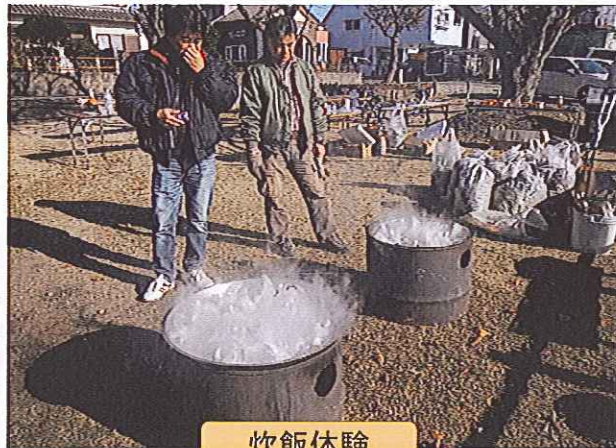

### 《込行地区で土砂採取の動きあり要注意》

12月に入り込行地区の一ノ迫、大久手で新たな土砂採取事業の動きがありました。不動産屋の訪問を受けた住民の方の通報で自治区として開発申請前に把握し、各地主に説得していますが、今後も業者の動向に注意が必要です。安心安全を脅かす開発事業は絶対に阻止する必要があります。

何らかの動きを察知された場合には自治区への連絡をお願いします。

全国的にインフルエンザが流行しています。家に帰ったら、手洗い・うがいを行いましょ

AED講習

炊飯体験

11月22日に旧御船駅の花壇の植替えと峠地区の地域団結事業として防災親睦会が行われました。災害時に停電・断水を想定してポリ袋を使った炊飯体験を行ない、消防署(力石出張所)より講師の方にお越しいただき、AEDの使い方・体験を行ないました。参加された皆様ありがとうございました。(参加者30名)

【冬の交通安全立哨】

12月1日(月)に冬の交通安全街頭立哨が御船町内の各地域で行われました。雨天の中ご協力ありがとうございました。(参加者131名)