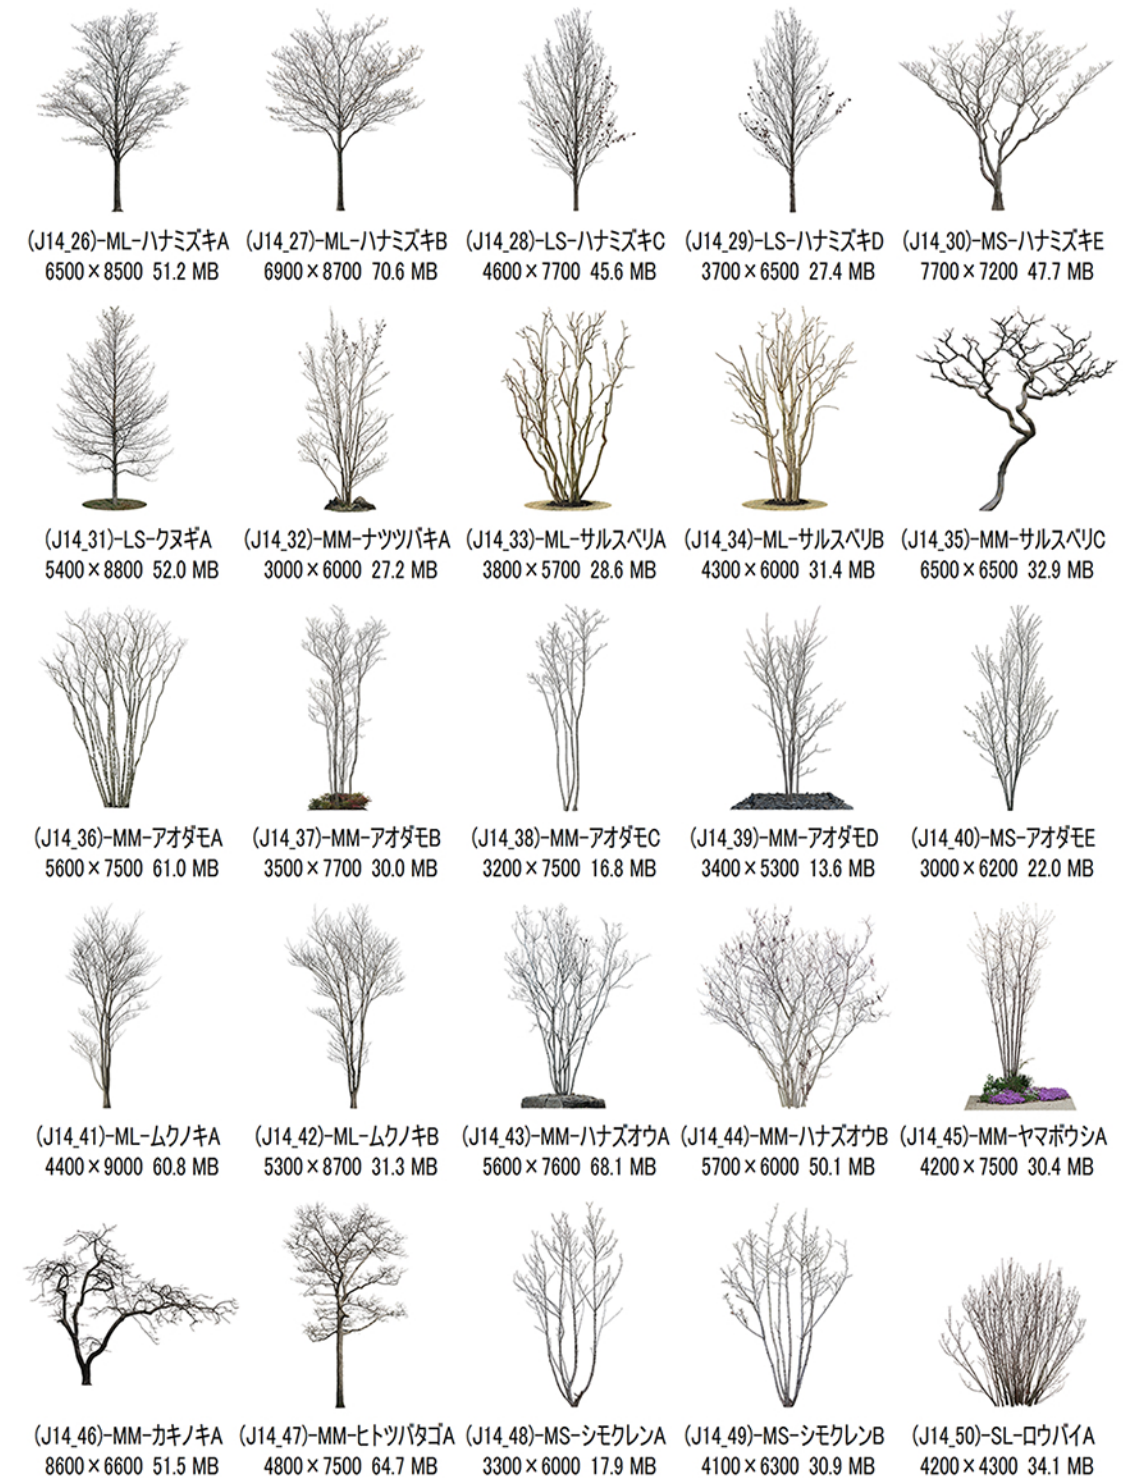

第26集 P02

- (J14_26)-ML-ハナミズキA
- (J14_27)-ML-ハナミズキB
- (J14_28)-LS-ハナミズキC
- (J14_29)-LS-ハナミズキD
- (J14_30)-MS-ハナミズキE
- (J14_31)-LS-クヌギA
- (J14_32)-MM-ナツツバキA
- (J14_33)-ML-サルスベリア
- (J14_34)-ML-サルスベリB
- (J14_35)-MM-サルスベリC
- (J14_36)-MM-アオダモA
- (J14_37)-MM-アオダモB
- (J14_38)-MM-アオダモC
- (J14_39)-MM-アオダモD
- (J14_40)-MS-アオダモE
- (J14_41)-ML-ムクノキA
- (J14_42)-ML-ムクノキB
- (J14_43)-MM-ハナズオウA
- (J14_44)-MM-ハナズオウB
- (J14_45)-MM-ヤマボウシA
- (J14_46)-MM-カキノキA
- (J14_47)-MM-ヒトツバタゴA
- (J14_48)-MS-シモクレンA
- (J14_49)-MS-シモクレンB
- (J14_50)-SL-ロウバイA