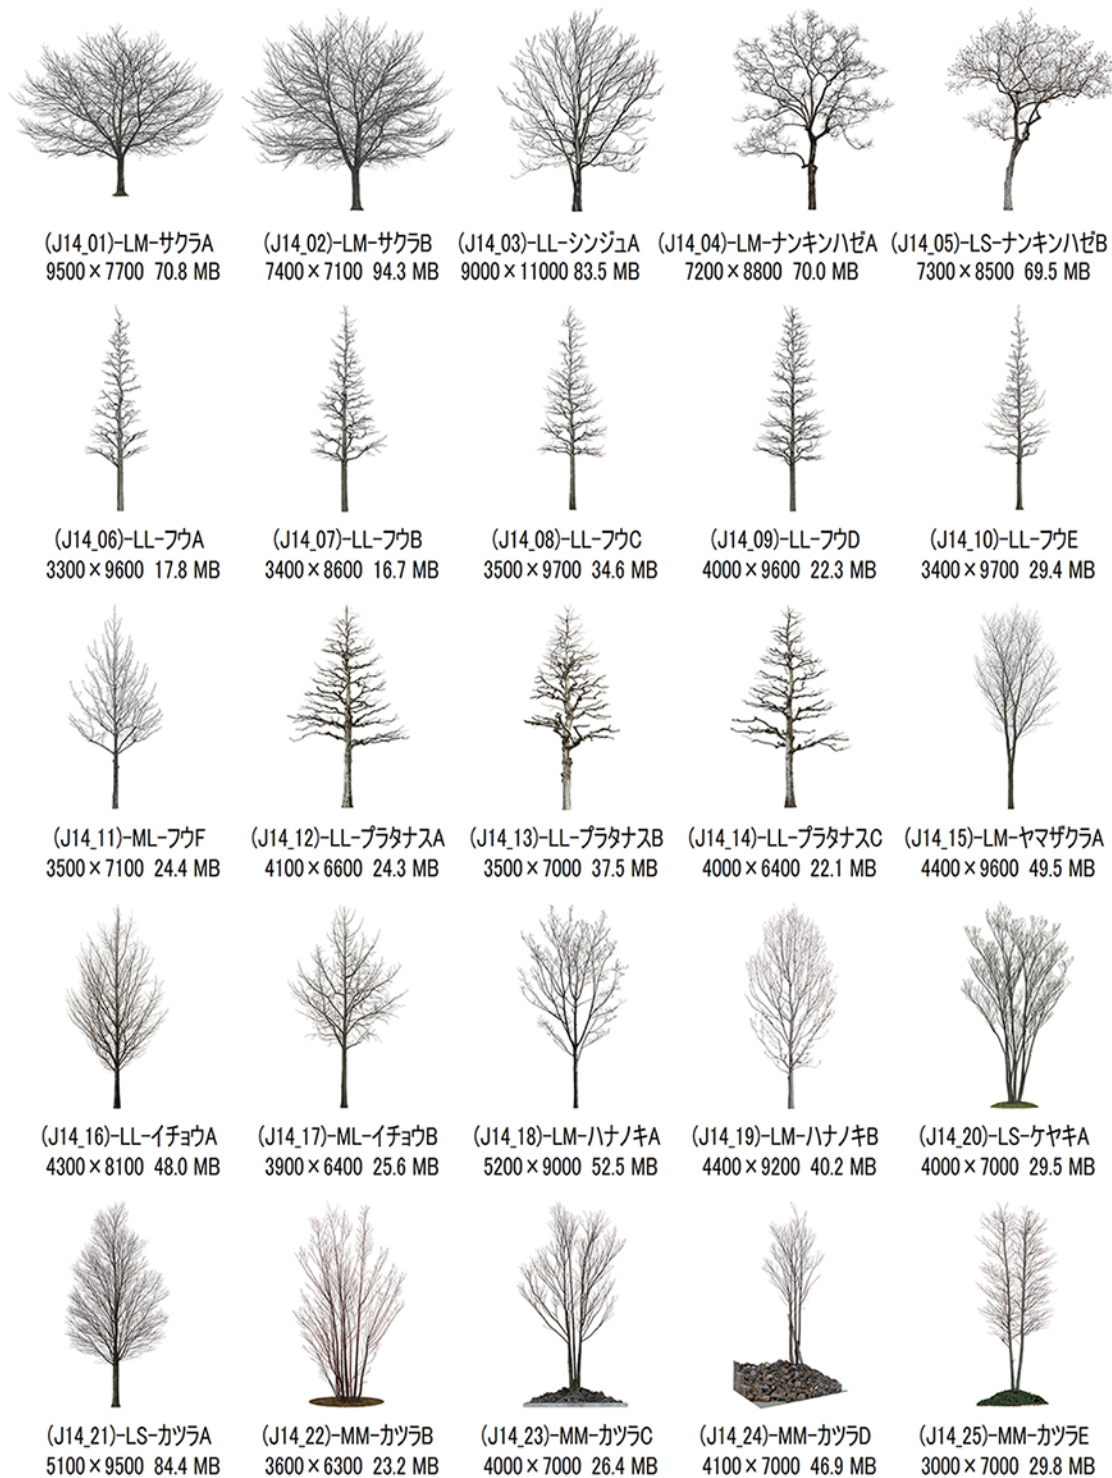

#### ファイル名表示

S 低木 (S低 M中 L高)  
M 中木 (S低 M中 L高)  
L 高木 (S低 M中 L高)

MMは中木の中  
くらいが目安

○ DVDのデータ名は、( ) 内の番号  
のみのファイル名です。

○ ファイル ピクセル数 横×縦

○ ファイルデータ量

#### 第26集 P01

- (J14\_01)-LM-サクラA
- (J14\_02)-LM-サクラB
- (J14\_03)-LL-シンジュA
- (J14\_04)-LM-ナンキンハゼA
- (J14\_05)-LS-ナンキンハゼB
- (J14\_06)-LL-フウA
- (J14\_07)-LL-フウB
- (J14\_08)-LL-フウC
- (J14\_09)-LL-フウD
- (J14\_10)-LL-フウE
- (J14\_11)-ML-フウF
- (J14\_12)-LL-プラタナスA
- (J14\_13)-LL-プラタナスB
- (J14\_14)-LL-プラタナスC
- (J14\_15)-LM-ヤマザクラA
- (J14\_16)-LL-イチョウA
- (J14\_17)-ML-イチョウB
- (J14\_18)-LM-ハナノキA
- (J14\_19)-LM-ハナノキB
- (J14\_20)-LS-ケヤキA
- (J14\_21)-LS-カツラA
- (J14\_22)-MM-カツラB
- (J14\_23)-MM-カツラC
- (J14\_24)-MM-カツラD
- (J14\_25)-MM-カツラE